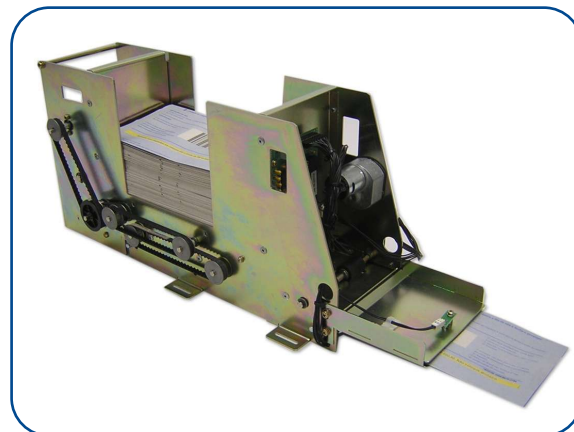

DISPENSADOR DE ENVELOPES E DOCUMENTOS

Este é um mecanismo projetado para dispensar envelopes ou documentos em terminais de auto-atendimento bancário, "vending machines", terminais institucionais, entre outros. O dispensador pode ser utilizado, por exemplo, para dispensar envelopes de depósito e/ou pagamento bancário, títulos de capitalização em máquinas de vendas automáticas, ou ainda, simplesmente para dispensar informações institucionais pré-impressas em feiras, shoppings, etc. O mecanismo pode operar remotamente via interface serial (on-line), ou localmente (off-line), dispensando o envelope e/ou documento de forma simples, rápida e confiável.

CARACTERÍSTICAS

- Saída Horizontal de Envelopes.
- Impressão Ink-Jet (opcional).
- Alimentação: 5 e 12 V.
- Sensores ópticos de controle.
- Interface Serial RS 232 C.
- Dimensões Variáveis.
- Shutter (opcional).